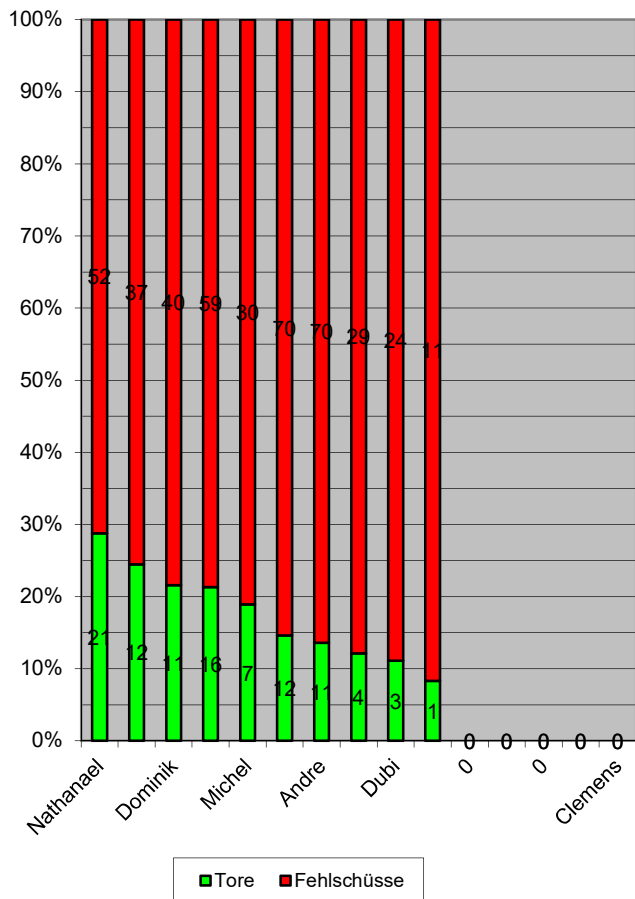

Schussauswertung STV Brugg

Killerinstinkte

5. Liga Herren Aktive KF Saison 2012-2013 Stand 05.01.2023

Rang	Namen	Spiele	Schüsse	Tore	Schussauswertung
1	Nathanael	12	73	21	28.77%
2	Sindusan	18	49	12	24.49%
3	Dominik	14	51	11	21.57%
4	Thömi	16	75	16	21.33%
5	Michel	12	37	7	18.92%
6	Michi	16	82	12	14.63%
7	Andre	16	81	11	13.58%
8	Luki	12	33	4	12.12%
9	Dubi	12	27	3	11.11%
10	Ralf	12	12	1	8.33%
11	0	0	0	0	0.00%
11	0	0	0	0	0.00%
11	0	0	0	0	0.00%
11	0	0	0	0	0.00%
11	Clemens	0	0	0	0.00%
STV Brugg		18	520	98	18.85%

Schussauswertung

Schussanteile